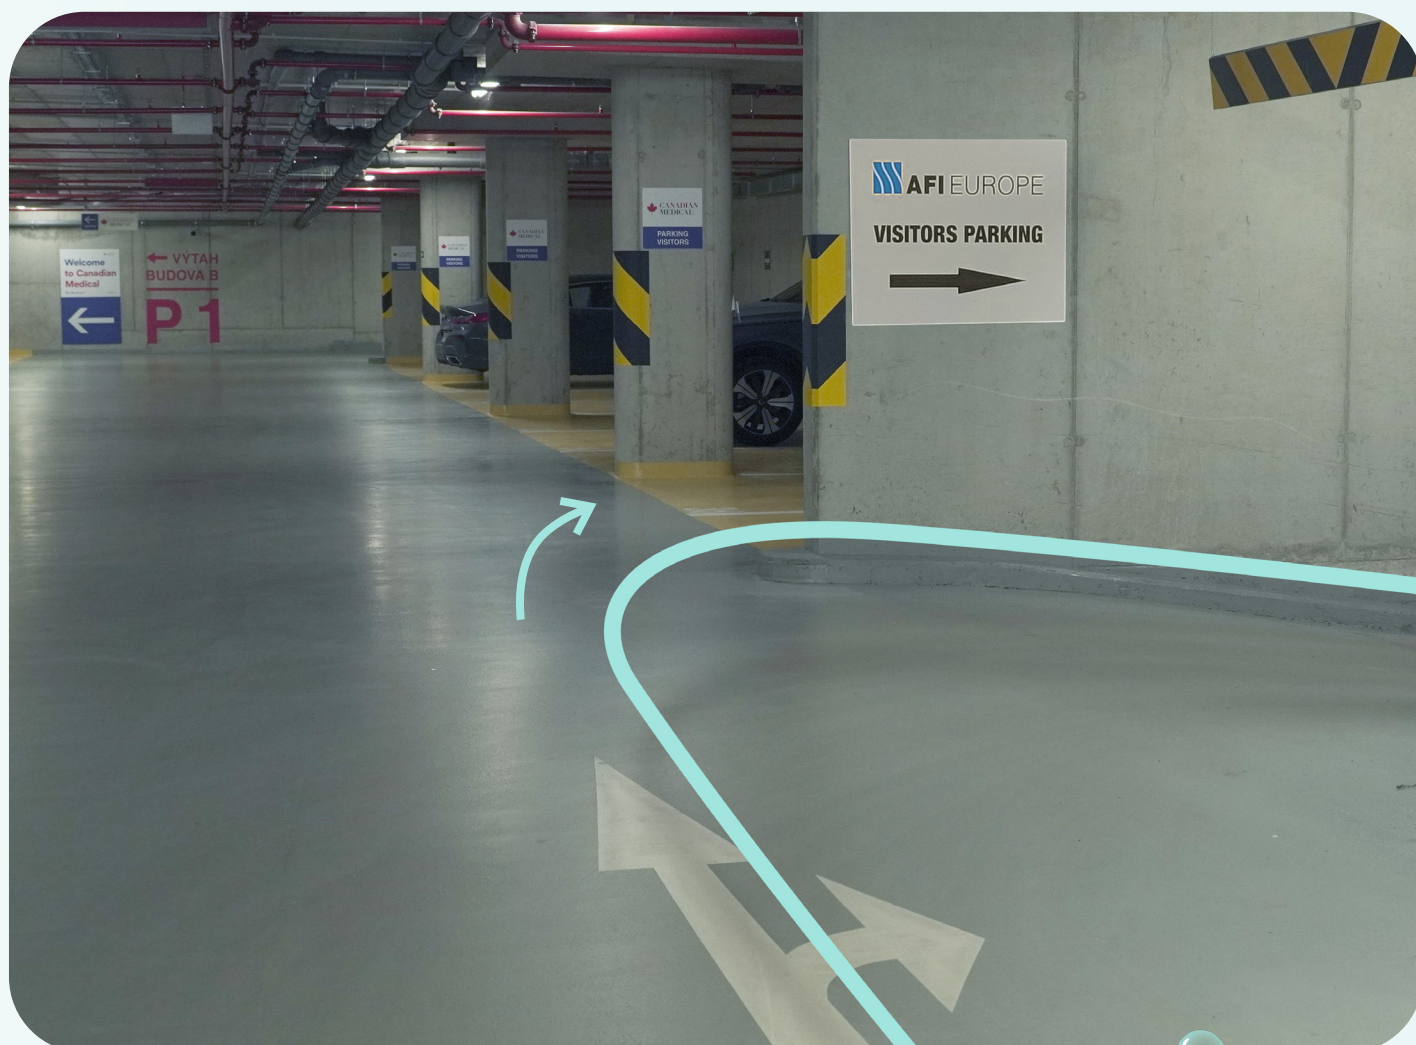

# Kako doći do nas?

Ukoliko dolazite automobilom, molimo vas da nas obavestite najmanje jedan dan unapred kako bismo mogli da vam obezbedimo besplatan parking.

1

**Ulaz u naše garaže je iz ulice Kladenska.**

2

Kod rampe pritisnite zvono sa natpisom „Security“ i najavite da idete u EUROPE IVF.

3

Iza rampe skrenite desno i iskoristite slobodna parking mesta na spratu P2. Za vlasnike električnih automobila na raspolaganju su 4 punjača.

4

Ko izstopite iz avtomobila, sledite zeleni puščici z oznako VÝTAH.

5

Pojdite po stopnicah navzgor in skozi  
steklena vrata.

6

Prva steklena vrata na levi strani vodijo do dvigala. Sledite oznakam do recepcije.

7

Z dvigalom se zapeljite do ničelnega nadstropja.

**Na recepciji stavbe boste prejeli kartico obiskovalca, ki vam bo omogočila dostop do našega centra za asistirano reprodukcijo.**

9

**S kartico za obiskovalce pojdite skozi turniket. V dvigalu priložite kartico k čitalniku in se dvignite v prvo nadstropje.**