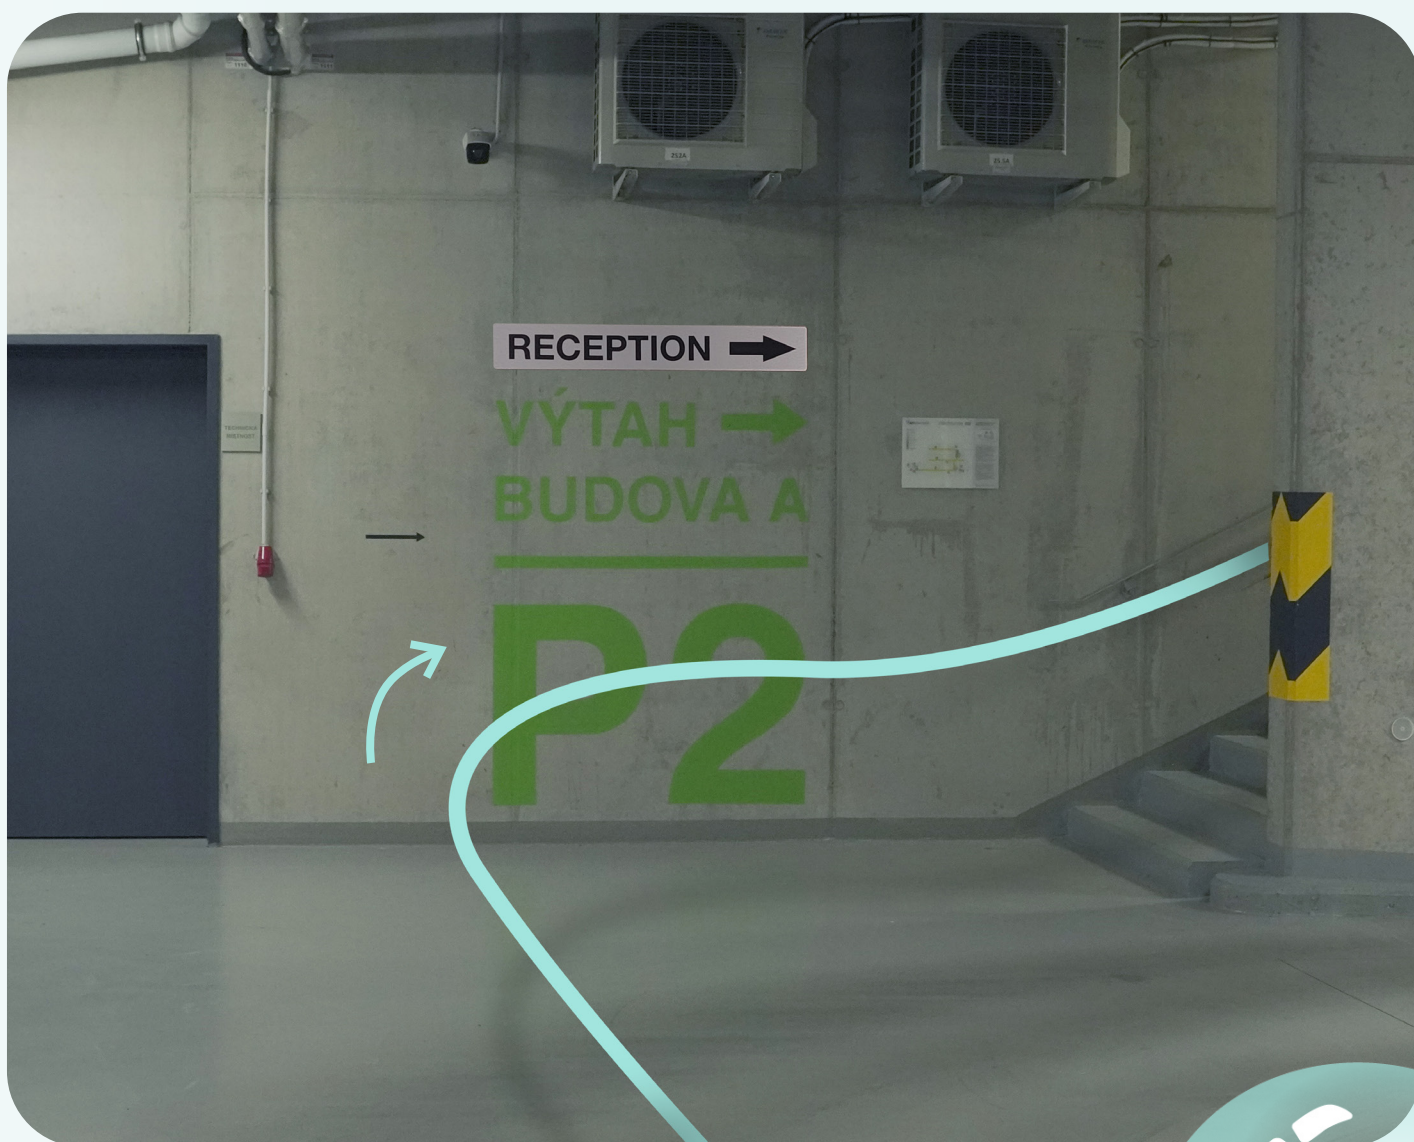

2

Kod rampe pritisnite zvono sa natpisom „Security“ i najavite da idete u EUROPE IVF.

3

Iza rampe skrenite desno i iskoristite slobodna parking mesta na spratu P2. Za vlasnike električnih automobila na raspolaganju su 4 punjača.

4

Ko izstopite iz avtomobila, sledite zeleni puščici z oznako VÝTAH.

5

Pojdite po stopnicah navzgor in skozi  
steklena vrata.

6

Prva steklena vrata na levi strani vodijo do dvigala. Sledite oznakam do recepcije.

7

Z dvigalom se zapeljite do ničelnega nadstropja.

**Na recepciji stavbe boste prejeli kartico obiskovalca, ki vam bo omogočila dostop do našega centra za asistirano reprodukcijo.**

9

**S kartico za obiskovalce pojdite skozi turniket. V dvigalu priložite kartico k čitalniku in se dvignite v prvo nadstropje.**