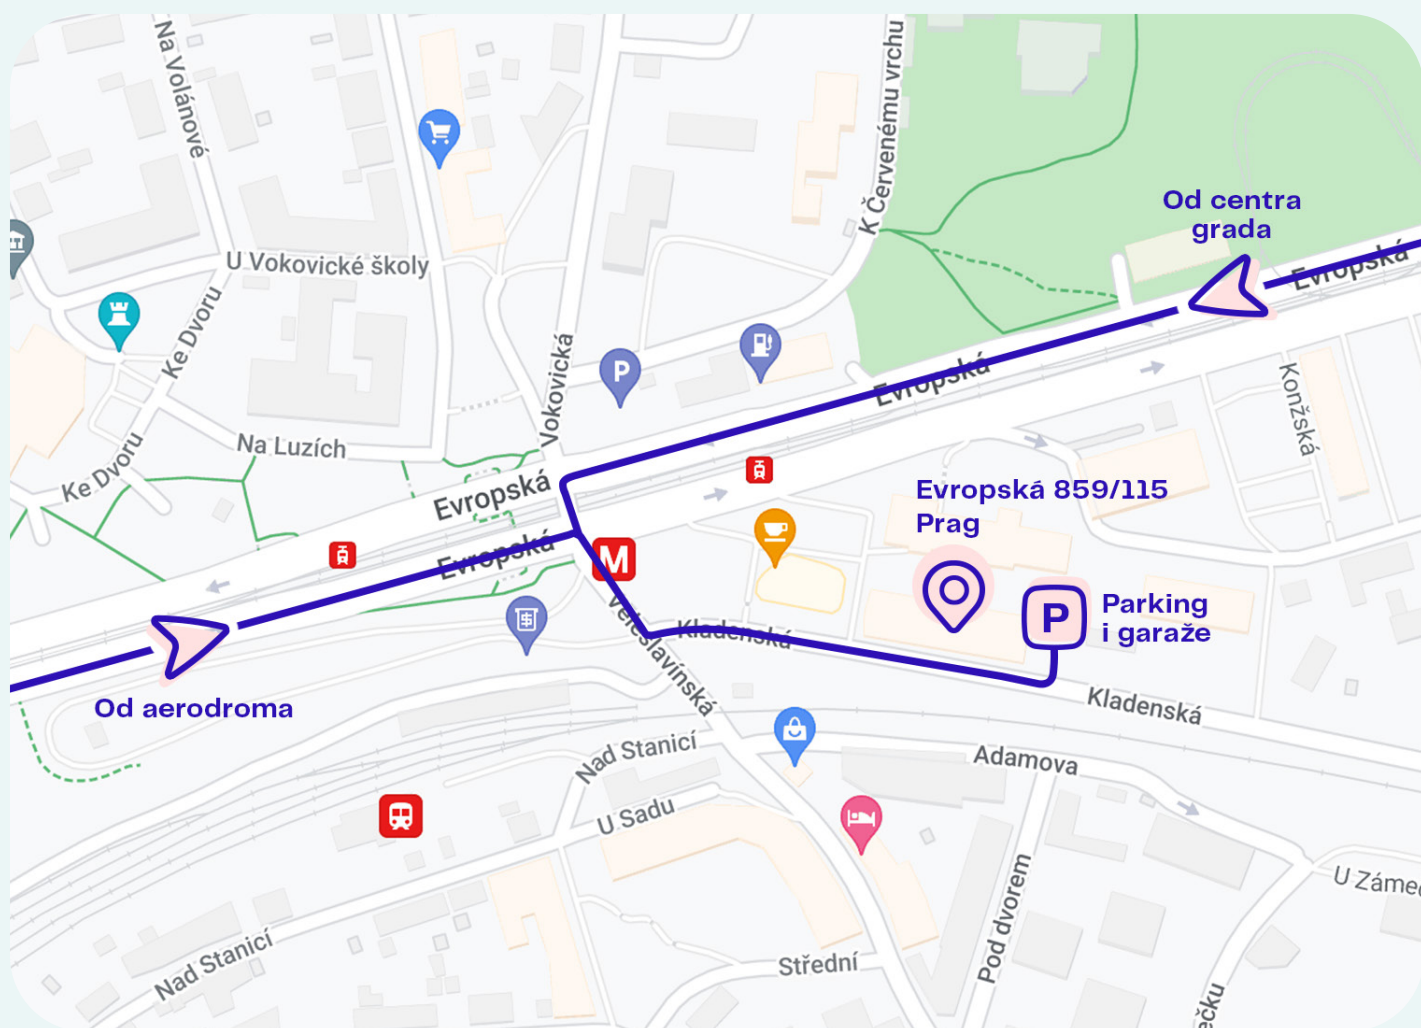

# Kako doći do nas?

Ukoliko dolazite automobilom, molimo vas da nas obavestite najmanje jedan dan unapred kako bismo mogli da vam obezbedimo besplatan parking.

1

**Ulaz u naše garaže je iz ulice Kladenska.**

2

Kod rampe pritisnite zvono sa natpisom „Security“ i najavite da idete u EUROPE IVF.

3

Iza rampe skrenite desno i iskoristite slobodna parking mesta na spratu P2. Za vlasnike električnih automobila na raspolaganju su 4 punjača.

4

Ko izstopite iz avtomobila, sledite zeleni puščici z oznako VÝTAH.

5

Pojdite po stopnicah navzgor in skozi  
steklena vrata.

6

Prva steklena vrata na levi strani vodijo do dvigala. Sledite oznakam do recepcije.