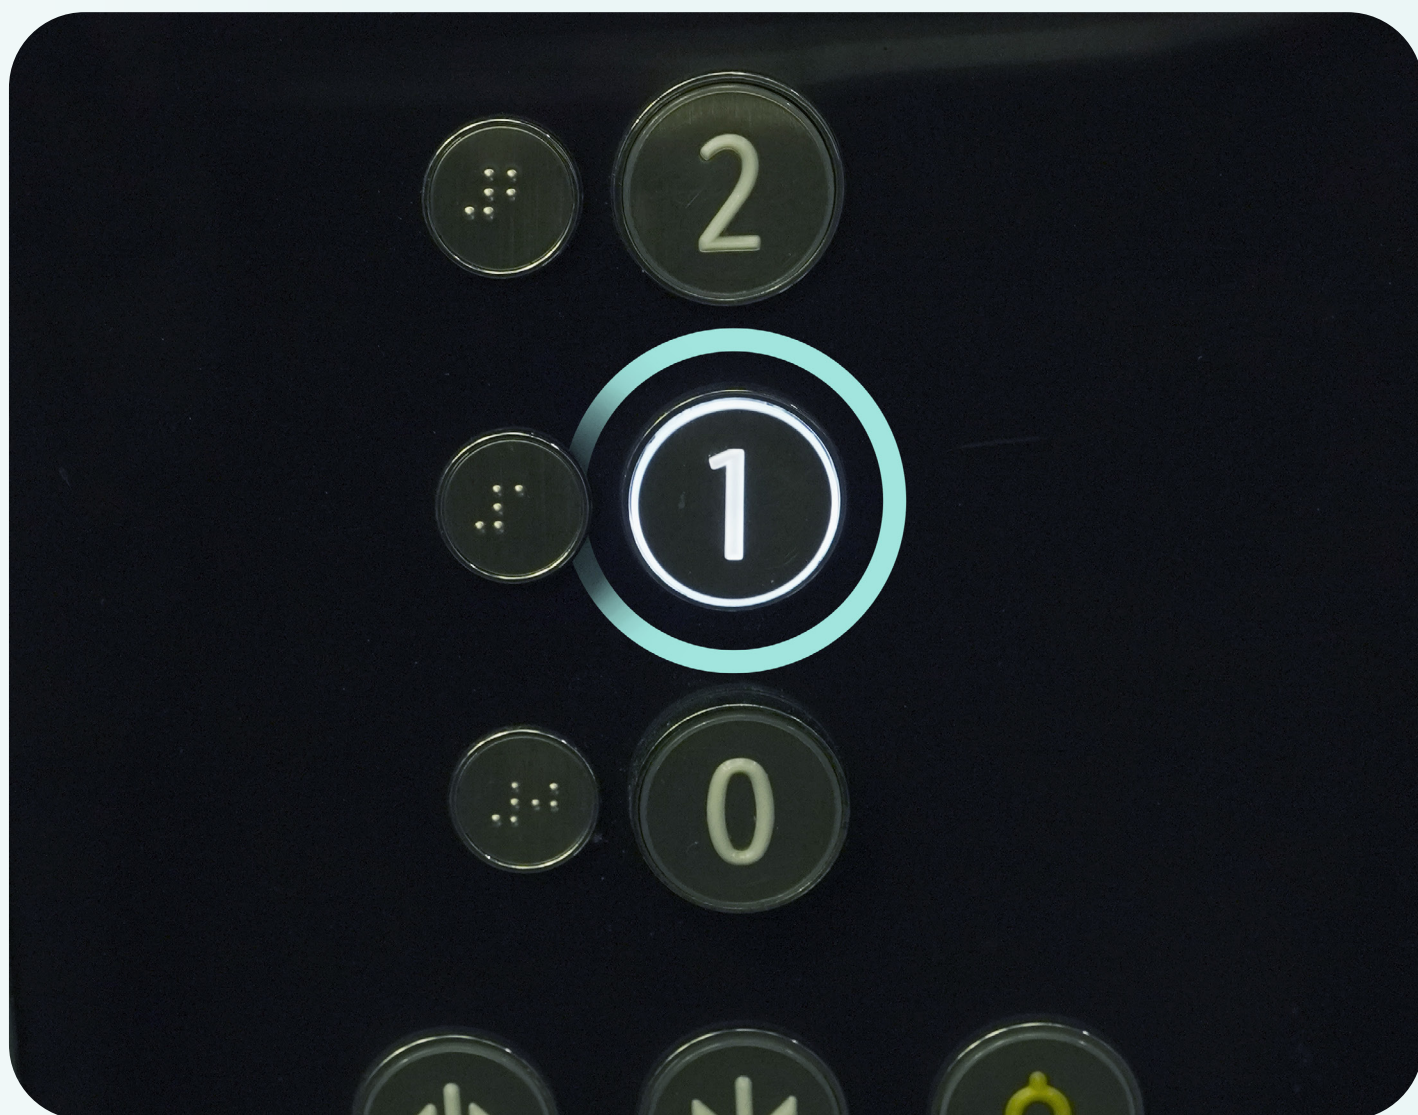

4

Ko izstopite iz avtomobila, sledite zeleni puščici z oznako VÝTAH.

5

Pojdite po stopnicah navzgor in skozi  
steklena vrata.

6

Prva steklena vrata na levi strani vodijo do dvigala. Sledite oznakam do recepcije.

7

Z dvigalom se zapeljite do ničelnega nadstropja.

**Na recepciji stavbe boste prejeli kartico obiskovalca, ki vam bo omogočila dostop do našega centra za asistirano reprodukcijo.**

9

**S kartico za obiskovalce pojdite skozi turniket. V dvigalu priložite kartico k čitalniku in se dvignite v prvo nadstropje.**