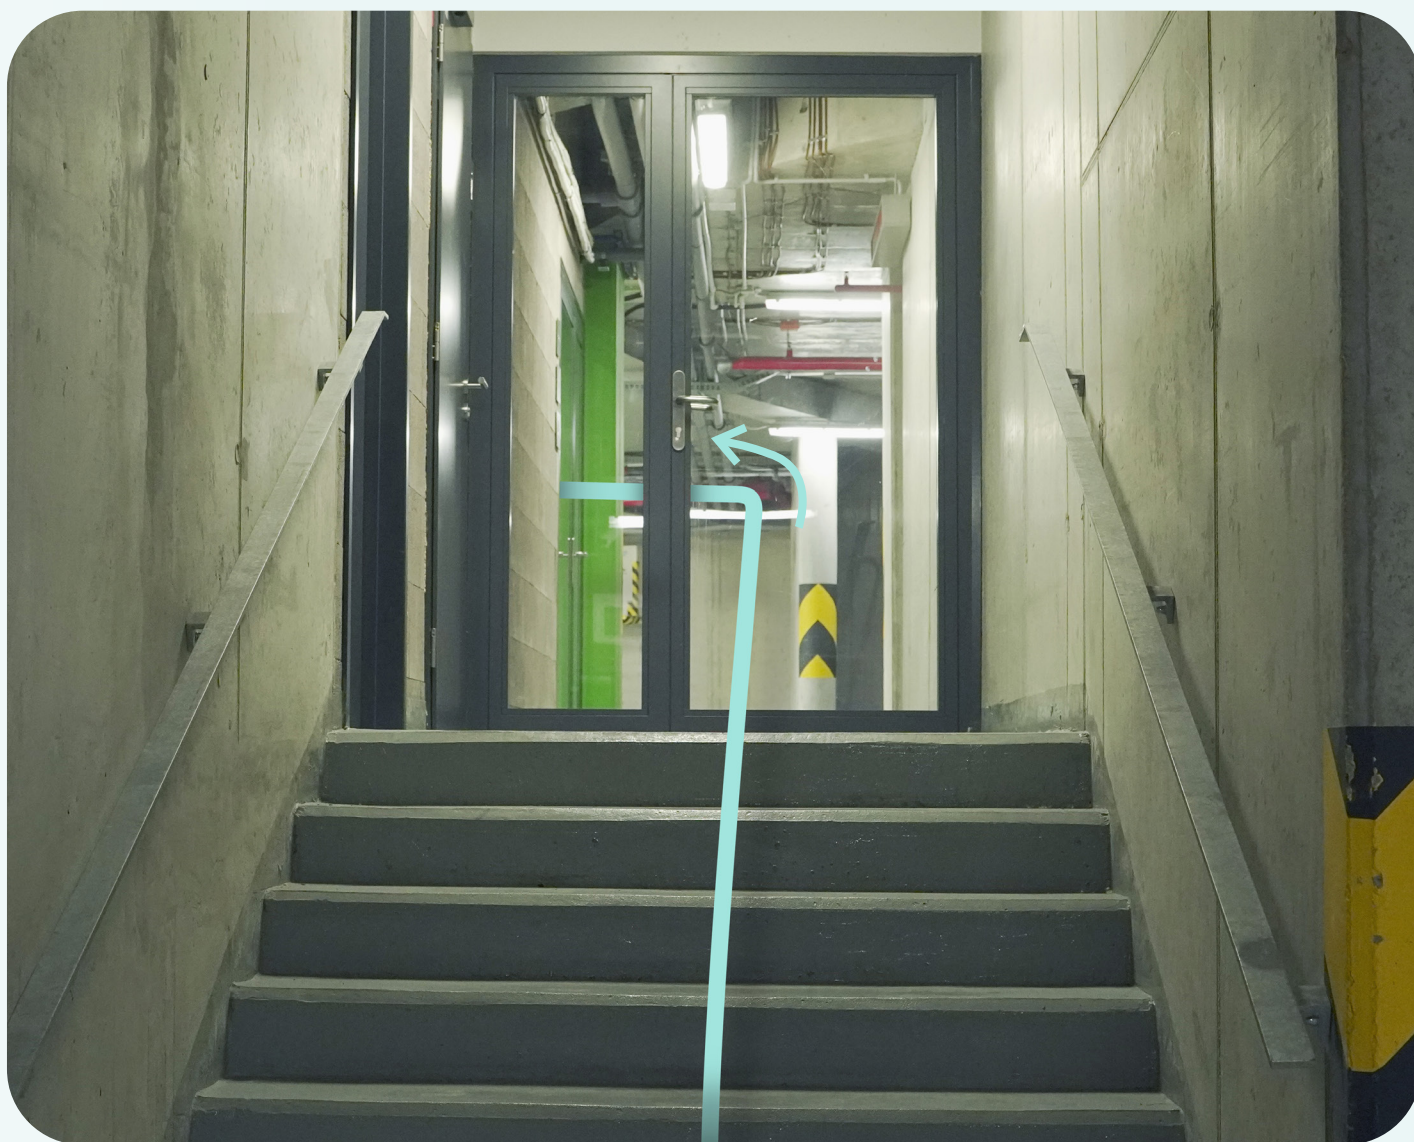

2

Kod rampe pritisnite zvono sa natpisom „Security“ i najavite da idete u EUROPE IVF.

3

Iza rampe skrenite desno i iskoristite slobodna parking mesta na spratu P2. Za vlasnike električnih automobila na raspolaganju su 4 punjača.

4

Ko izstopite iz avtomobila, sledite zeleni puščici z oznako VÝTAH.

5

Pojdite po stopnicah navzgor in skozi  
steklena vrata.

6

Prva steklena vrata na levi strani vodijo do dvigala. Sledite oznakam do recepcije.

7

Z dvigalom se zapeljite do ničelnega nadstropja.

**Na recepciji stavbe boste prejeli kartico obiskovalca, ki vam bo omogočila dostop do našega centra za asistirano reprodukcijo.**

9

**S kartico za obiskovalce pojdite skozi turniket. V dvigalu priložite kartico k čitalniku in se dvignite v prvo nadstropje.**