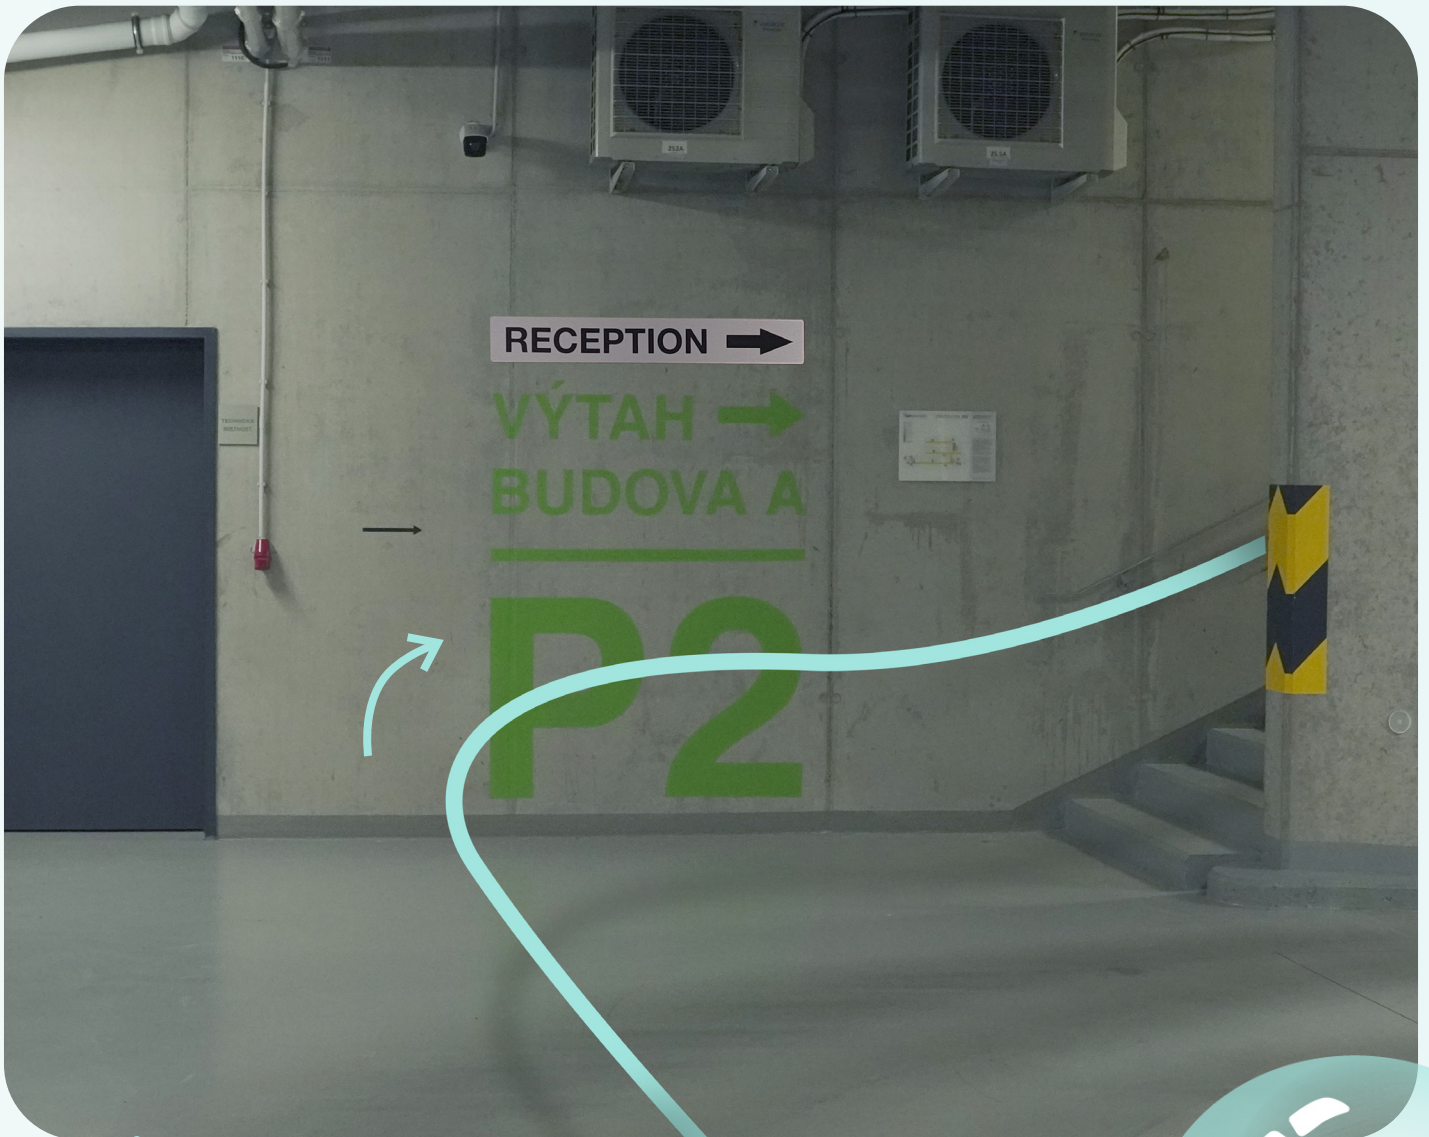

2

Benutzen Sie an der Schranke die Glocke mit der Aufschrift "Security", um mitzuteilen, dass Sie zu EUROPE IVF gehen.

3

Biegen Sie nach der Schranke rechts ab und nutzen Sie die kostenlosen Parkplätze auf der Etage P2. Es gibt 4 Ladestationen für Besitzer von Elektroautos.

4

Wenn Sie aus Ihrem Auto aussteigen, folgen Sie dem Pfeil mit dem Zeichen "RECEPTION".

5

Gehen Sie die Treppe hinauf und durch die Glastüren.

6

Die erste Glastür auf der linken Seite führt zum Aufzug. Folgen Sie den Schildern zur Rezeption.

7

Fahren Sie mit dem Aufzug in die Null-Etage.

An der Rezeption des Gebäudes erhalten Sie eine Besucherkarte, die Ihnen Zugang zu unserem Zentrum für assistierte Reproduktion gewährt.

9

Benutzen Sie die Besucherkarte, um durch das Drehkreuz zu gehen. Im Aufzug stecken Sie die Karte in das Lesegerät und fahren in den ersten Stock hinauf.