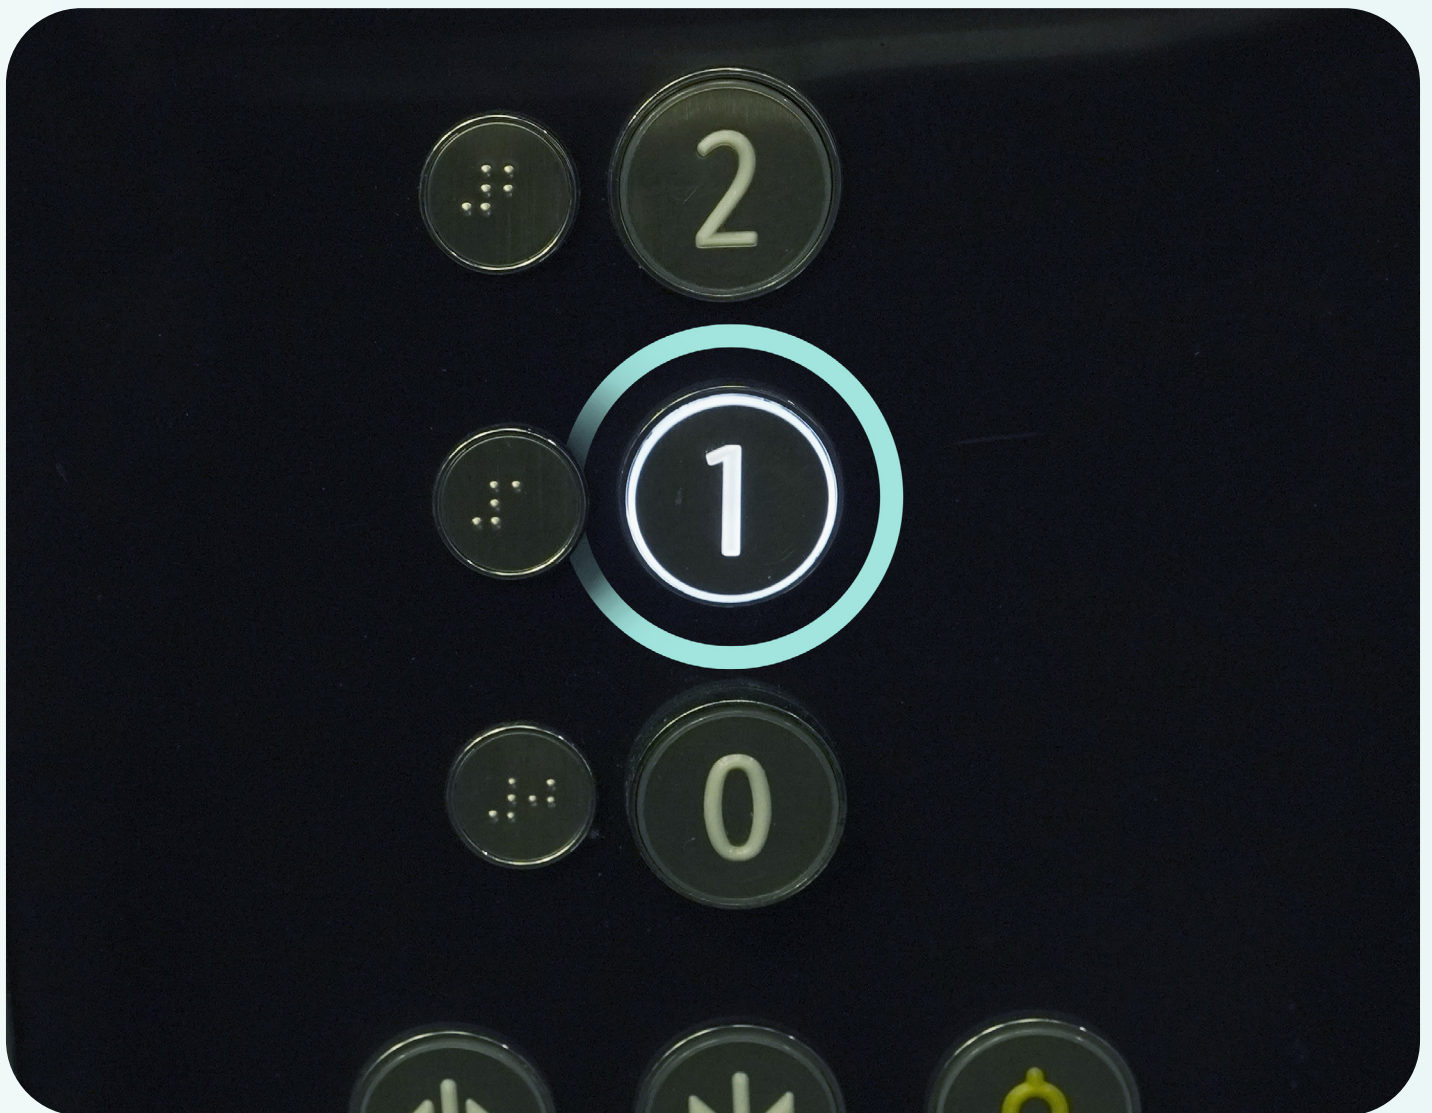

4

Wenn Sie aus Ihrem Auto aussteigen, folgen Sie dem Pfeil mit dem Zeichen "RECEPTION".

5

Gehen Sie die Treppe hinauf und durch die Glastüren.

6

Die erste Glastür auf der linken Seite führt zum Aufzug. Folgen Sie den Schildern zur Rezeption.

7

Fahren Sie mit dem Aufzug in die Null-Etage.

An der Rezeption des Gebäudes erhalten Sie eine Besucherkarte, die Ihnen Zugang zu unserem Zentrum für assistierte Reproduktion gewährt.

9

Benutzen Sie die Besucherkarte, um durch das Drehkreuz zu gehen. Im Aufzug stecken Sie die Karte in das Lesegerät und fahren in den ersten Stock hinauf.