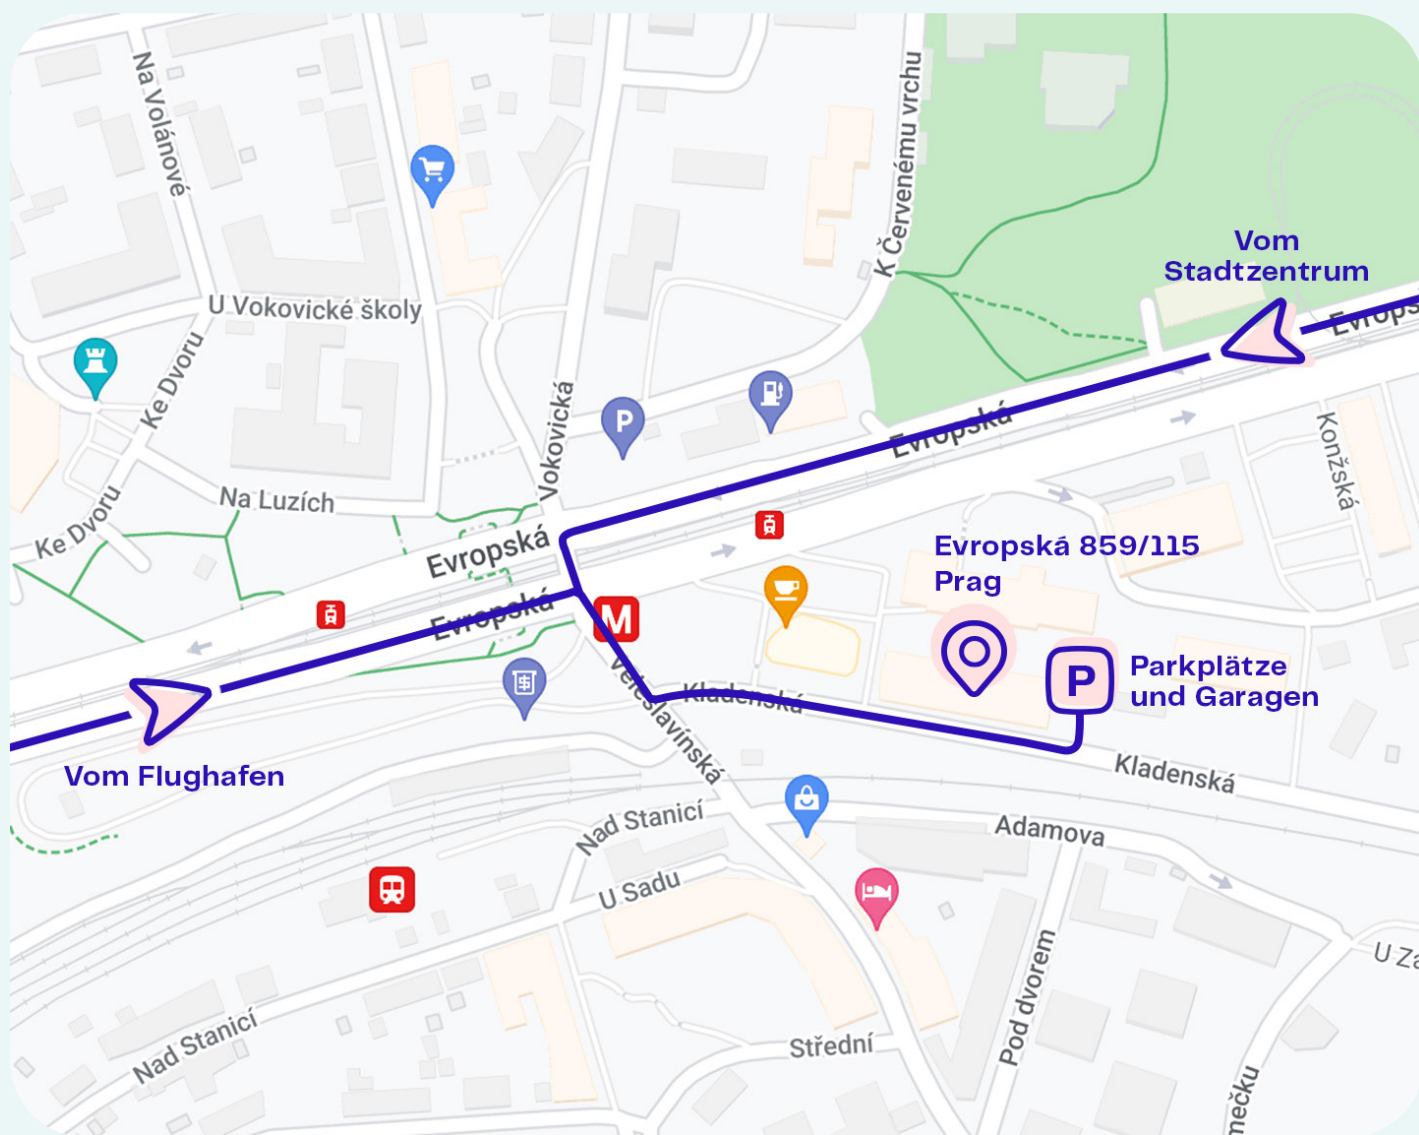

# Wie erreichen Sie uns?

Wenn Sie mit dem Auto anreisen, geben Sie uns bitte mindestens einen Tag im Voraus Bescheid, damit wir einen kostenlosen Parkplatz für Sie organisieren können.

1

Die Einfahrt zu unserer Garage befindet sich in der Straße Kladenská.

2

Benutzen Sie an der Schranke die Glocke mit der Aufschrift "Security", um mitzuteilen, dass Sie zu EUROPE IVF gehen.

3

Biegen Sie nach der Schranke rechts ab und nutzen Sie die kostenlosen Parkplätze auf der Etage P2. Es gibt 4 Ladestationen für Besitzer von Elektroautos.

4

Wenn Sie aus Ihrem Auto aussteigen, folgen Sie dem Pfeil mit dem Zeichen "RECEPTION".

5

Gehen Sie die Treppe hinauf und durch die Glastüren.

6

Die erste Glastür auf der linken Seite führt zum Aufzug. Folgen Sie den Schildern zur Rezeption.

7

Fahren Sie mit dem Aufzug in die Null-Etage.

An der Rezeption des Gebäudes erhalten Sie eine Besucherkarte, die Ihnen Zugang zu unserem Zentrum für assistierte Reproduktion gewährt.

9

Benutzen Sie die Besucherkarte, um durch das Drehkreuz zu gehen. Im Aufzug stecken Sie die Karte in das Lesegerät und fahren in den ersten Stock hinauf.