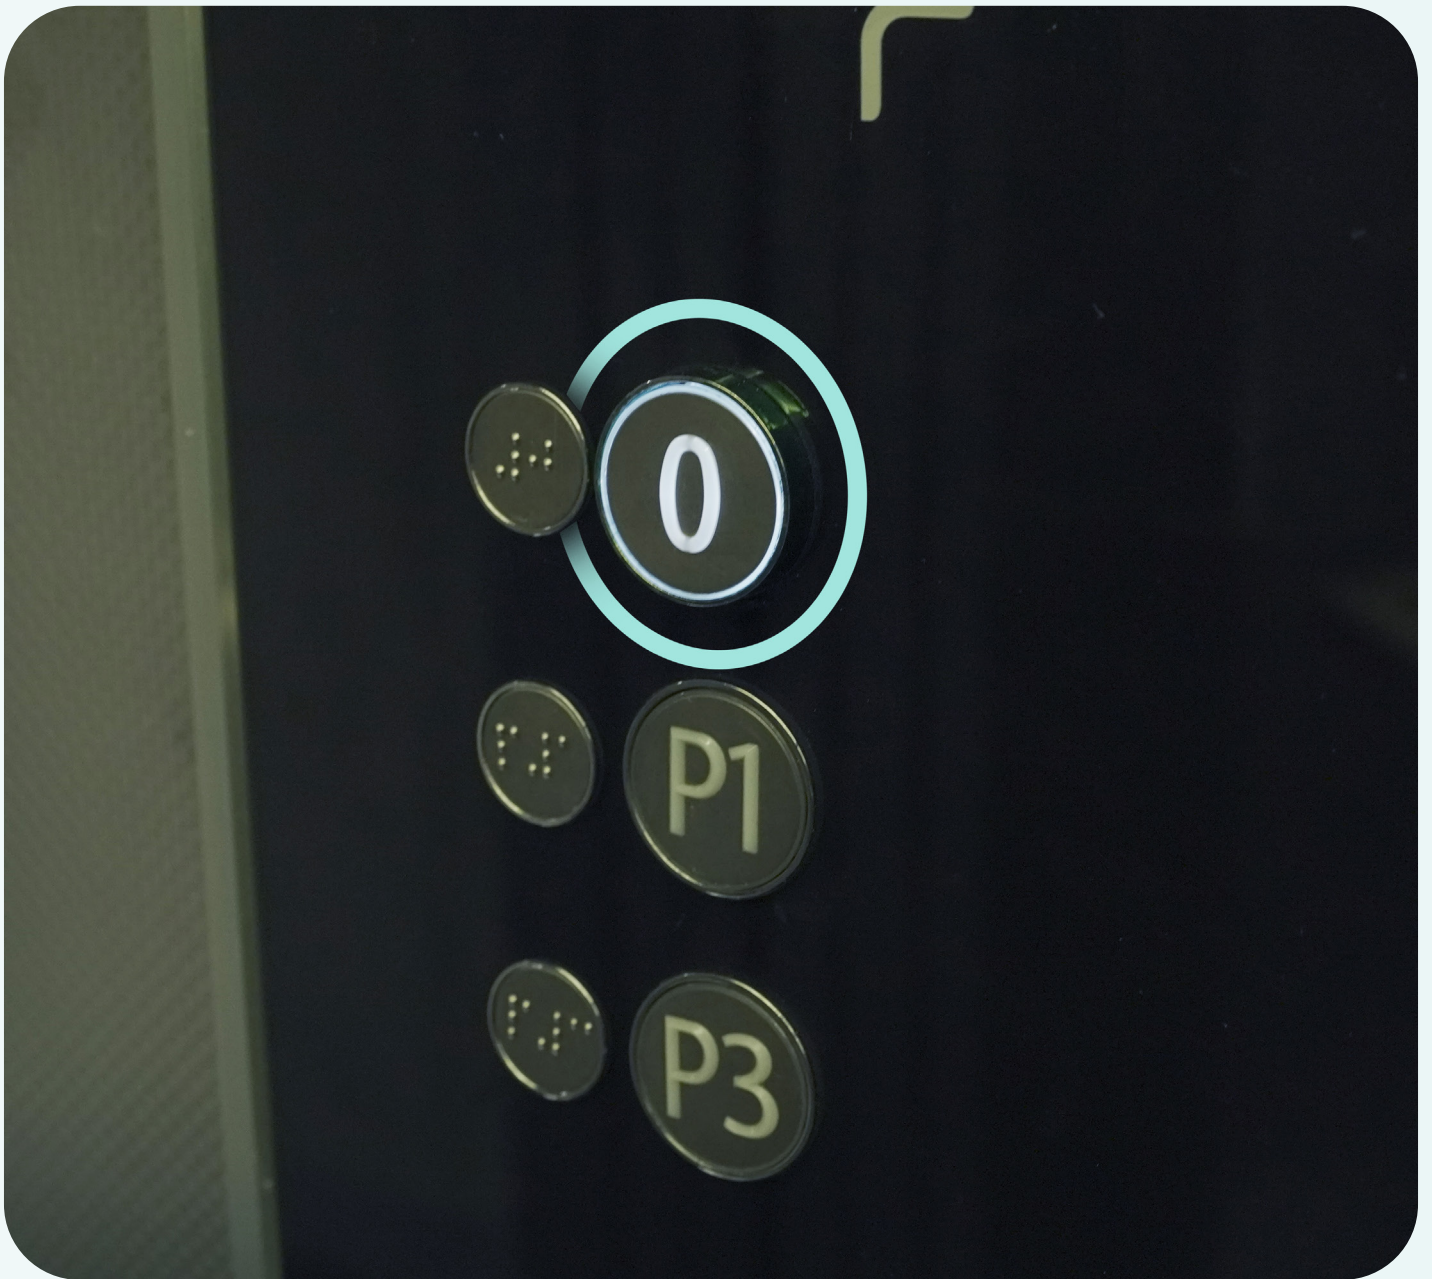

2

Benutzen Sie an der Schranke die Glocke mit der Aufschrift "Security", um mitzuteilen, dass Sie zu EUROPE IVF gehen.

3

Biegen Sie nach der Schranke rechts ab und nutzen Sie die kostenlosen Parkplätze auf der Etage P2. Es gibt 4 Ladestationen für Besitzer von Elektroautos.

4

Wenn Sie aus Ihrem Auto aussteigen, folgen Sie dem Pfeil mit dem Zeichen "RECEPTION".

5

Gehen Sie die Treppe hinauf und durch die Glastüren.

6

Die erste Glastür auf der linken Seite führt zum Aufzug. Folgen Sie den Schildern zur Rezeption.

7

Fahren Sie mit dem Aufzug in die Null-Etage.

An der Rezeption des Gebäudes erhalten Sie eine Besucherkarte, die Ihnen Zugang zu unserem Zentrum für assistierte Reproduktion gewährt.

9

Benutzen Sie die Besucherkarte, um durch das Drehkreuz zu gehen. Im Aufzug stecken Sie die Karte in das Lesegerät und fahren in den ersten Stock hinauf.