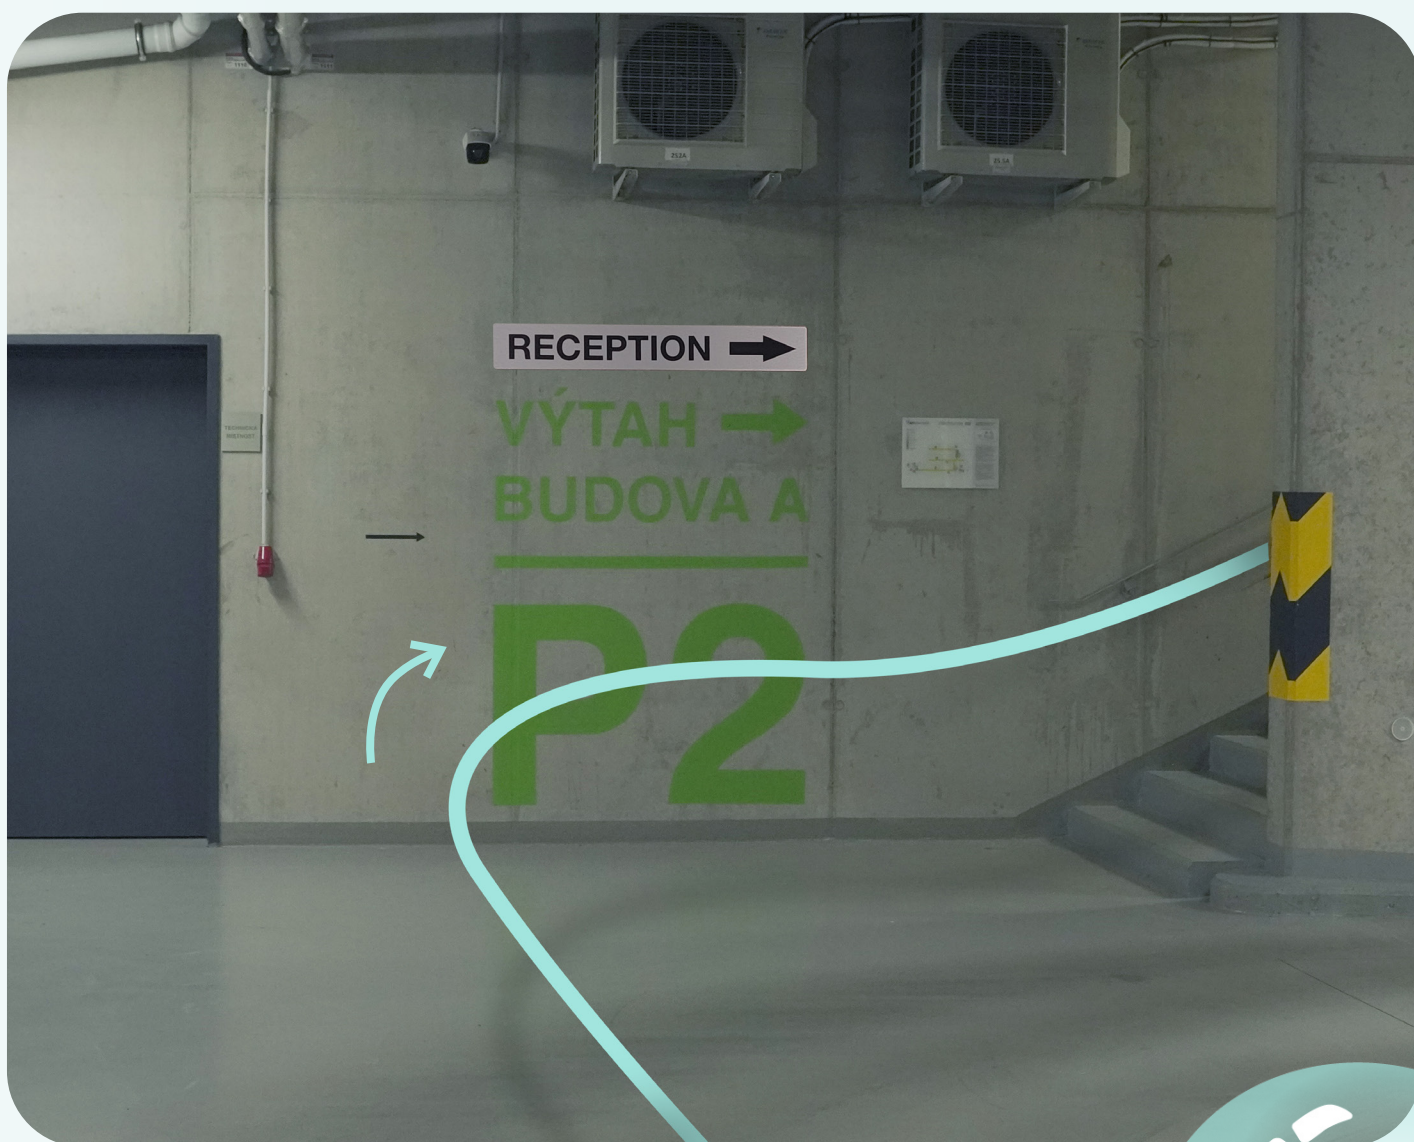

Jak se k nám dostanete?

Pokud přijždíte autem, oznamte nám to prosím alespoň s denním předstihem, abychom vám mohli zajistit bezplatné parkování.

1

**Vjezd do našich garáží je z ulice
Kladenskéá.**

2

U závory použijte zvonek s nápisem
“Ostraha” a oznamte, že jedete
do EUROPE IVF.

3

Za závorou zatočte doprava a využijte volná parkovací místa v poschodí P2. Pro majitele elektromobilů jsou zde k dispozici 4 nabíjecí místa.

4

Po vystoupení z auta následujte zelenou šipku s nápisem VÝTAH.

5

Vydejte se po schodech nahoru a projděte prosklenými dveřmi.

6

První prosklené dveře vlevo vedou k výtahu. Následujte směrovky na recepci.

7

Výtahem jed'te do nul'tého poschodí.

Na recepci budovy získáte návštěvnickou kartu, díky které se dostanete do našeho centra asistované reprodukce.