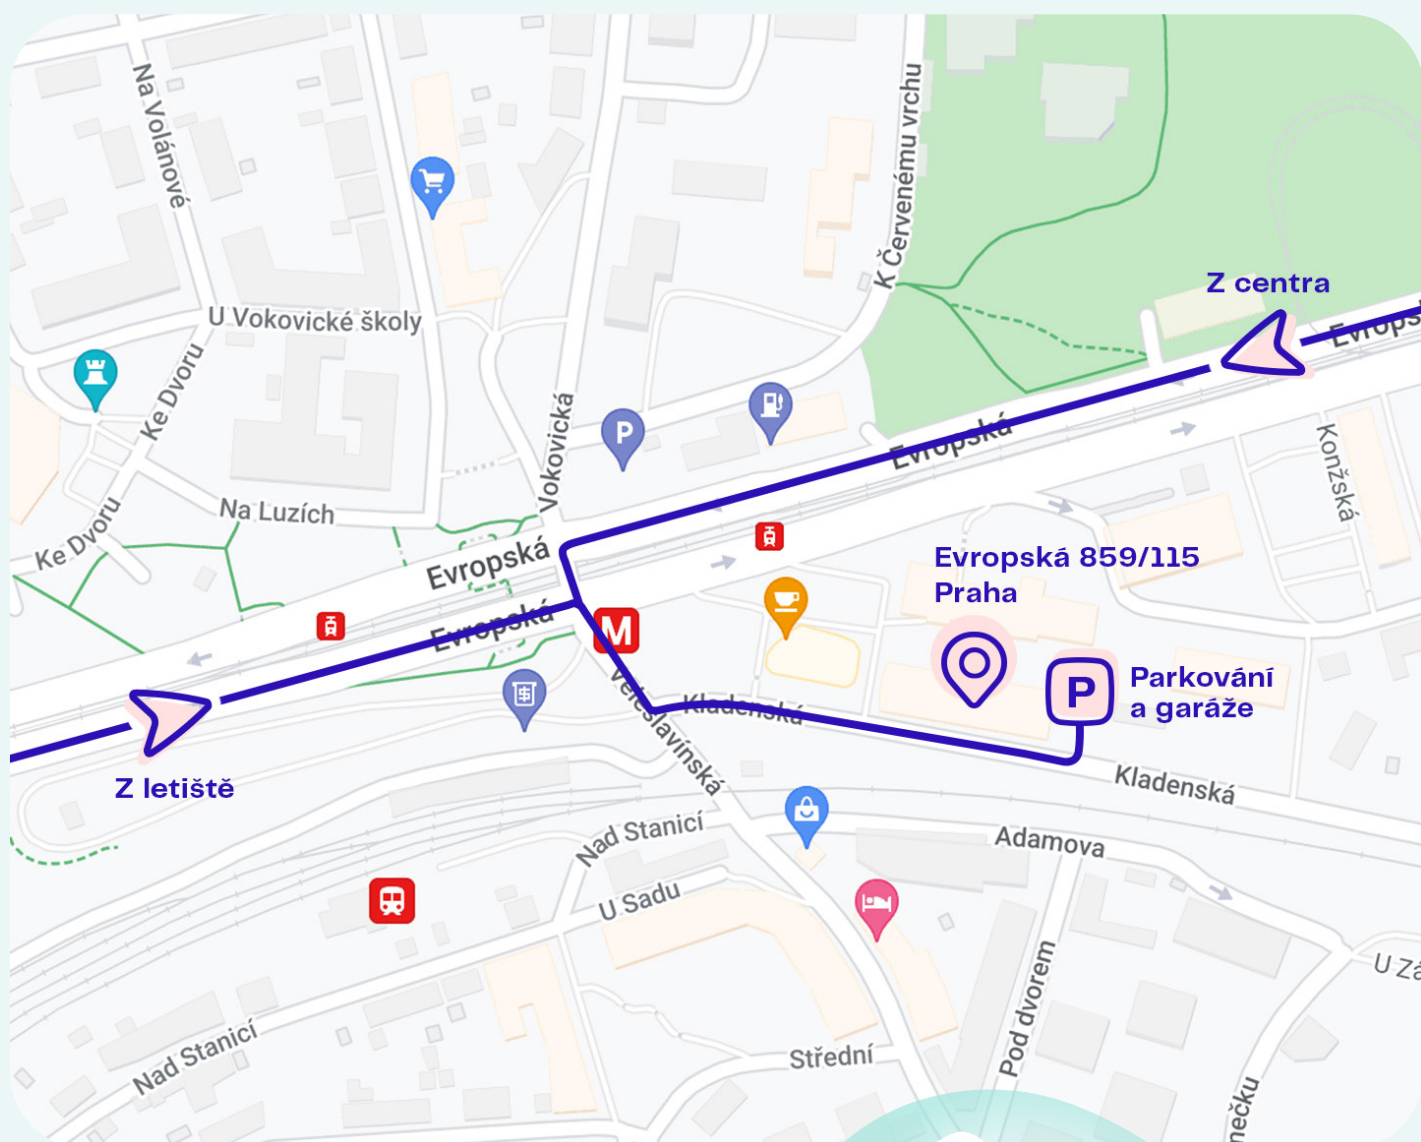

Jak se k nám dostanete?

Pokud přijždíte autem, oznamte nám to prosím alespoň s denním předstihem, abychom vám mohli zajistit bezplatné parkování.

1

**Vjezd do našich garáží je z ulice
Kladenskéá.**

2

U závory použijte zvonek s nápisem
“Ostraha” a oznamte, že jedete
do EUROPE IVF.

3

Za závorou zatočte doprava a využijte volná parkovací místa v poschodí P2. Pro majitele elektromobilů jsou zde k dispozici 4 nabíjecí místa.

4

Po vystoupení z auta následujte zelenou šipku s nápisem VÝTAH.

5

Vydejte se po schodech nahoru a projděte prosklenými dveřmi.

6

První prosklené dveře vlevo vedou k výtahu. Následujte směrovky na recepci.

7

Výtahem jed'te do nul'tého poschodí.

Na recepci budovy získáte návštěvnickou kartu, díky které se dostanete do našeho centra asistované reprodukce.

9

Návštěvnickou kartu využijte pro průchod turniketem. Ve výtahu přiložte kartu ke čtečce a vyjed'te do prvního patra.

10

Po vystoupení z výtahu pokračujte vlevo
na recepci naší kliniky.