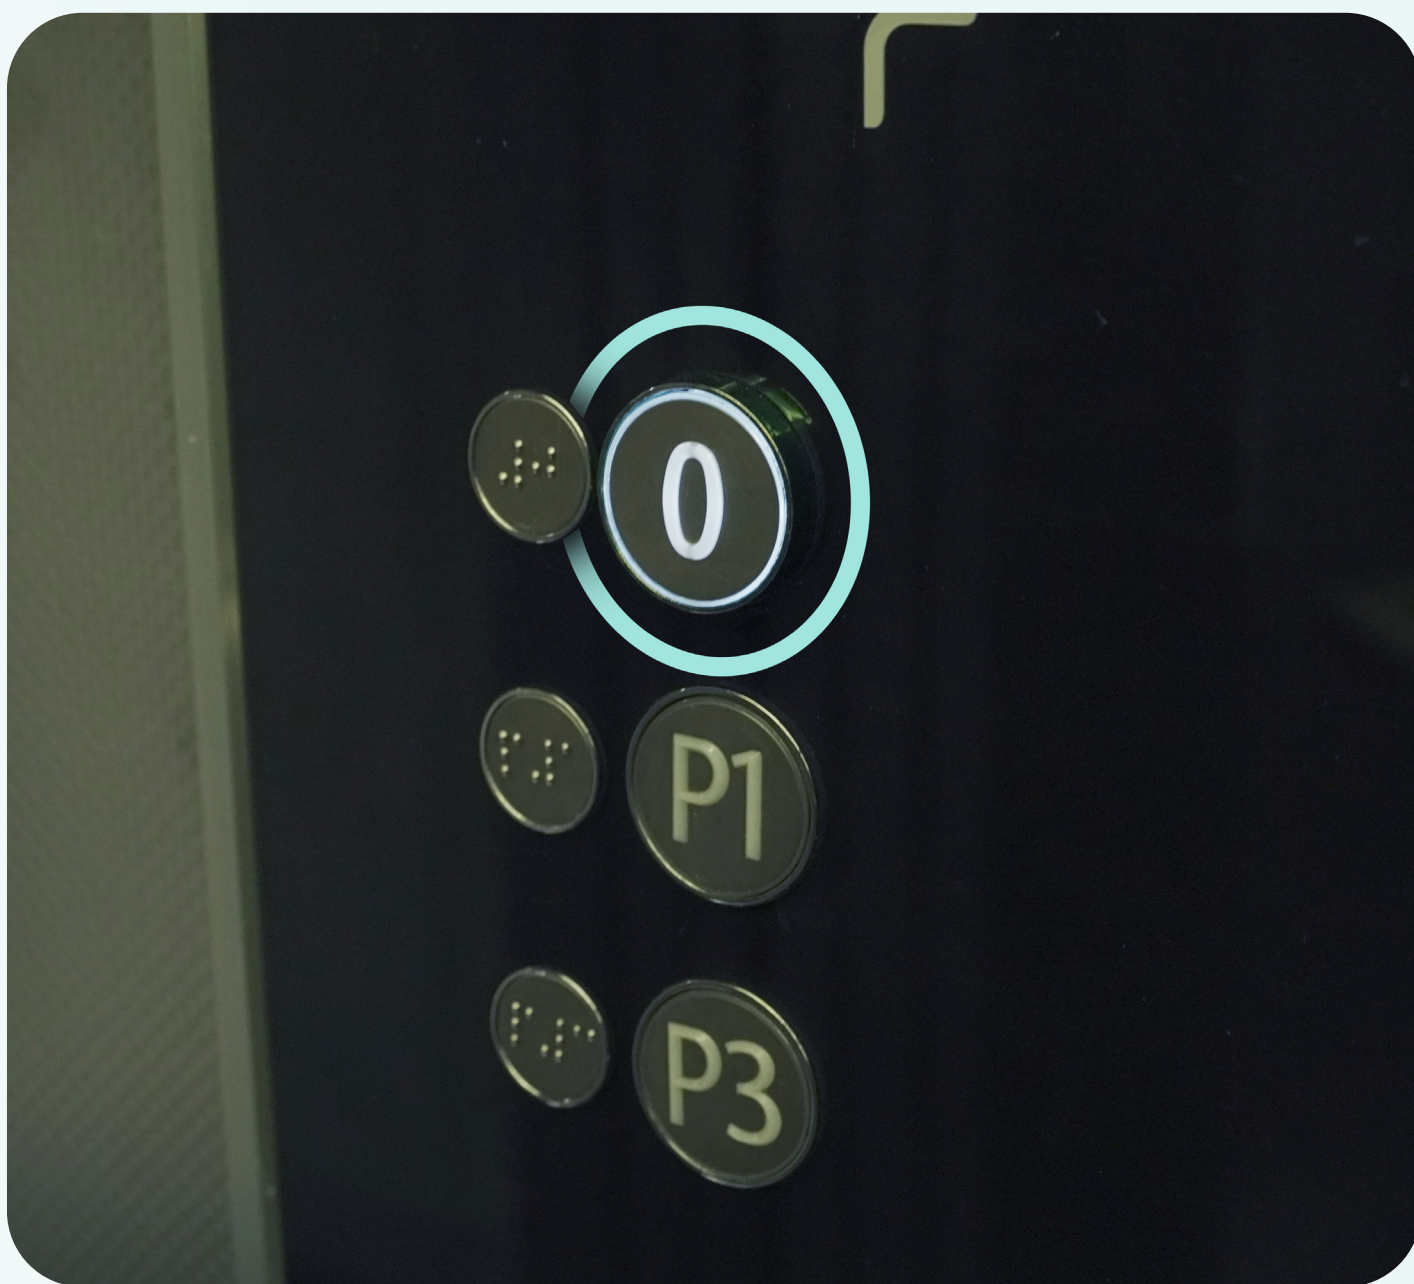

5

Vydejte se po schodech nahoru a projděte prosklenými dveřmi.

6

První prosklené dveře vlevo vedou k výtahu. Následujte směrovky na recepci.

7

Výtahem jed'te do nul'tého poschodí.

Na recepci budovy získáte návštěvnickou kartu, díky které se dostanete do našeho centra asistované reprodukce.