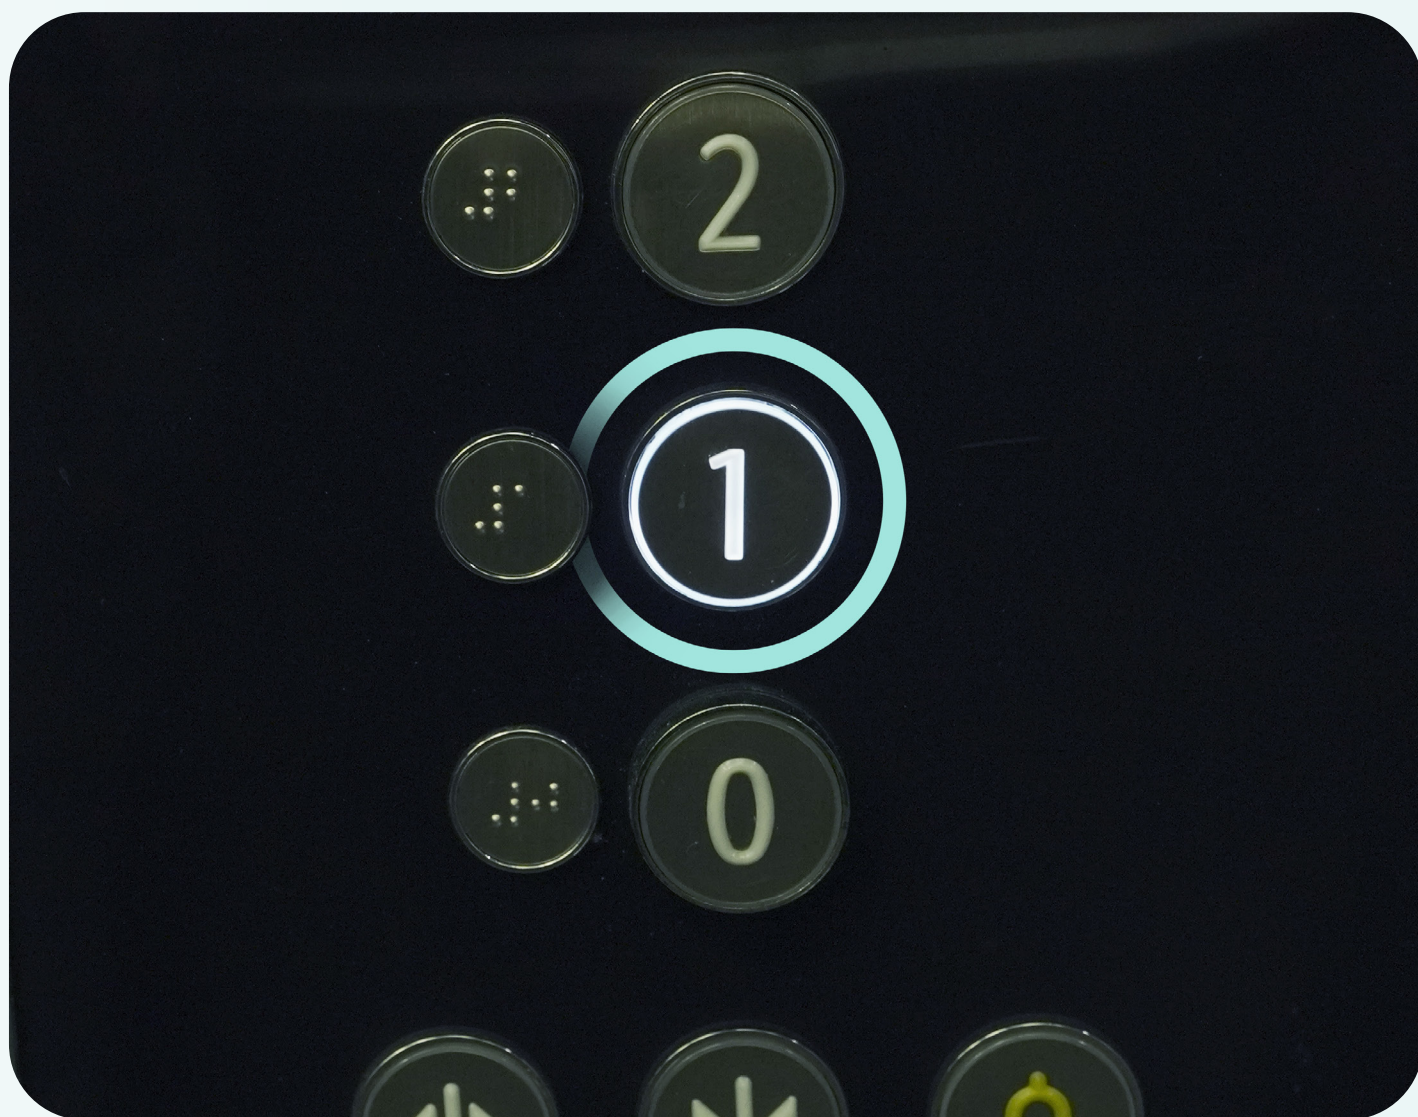

9

Návštěvnickou kartu využijte pro průchod turniketem. Ve výtahu přiložte kartu ke čtečce a vyjed'te do prvního patra.