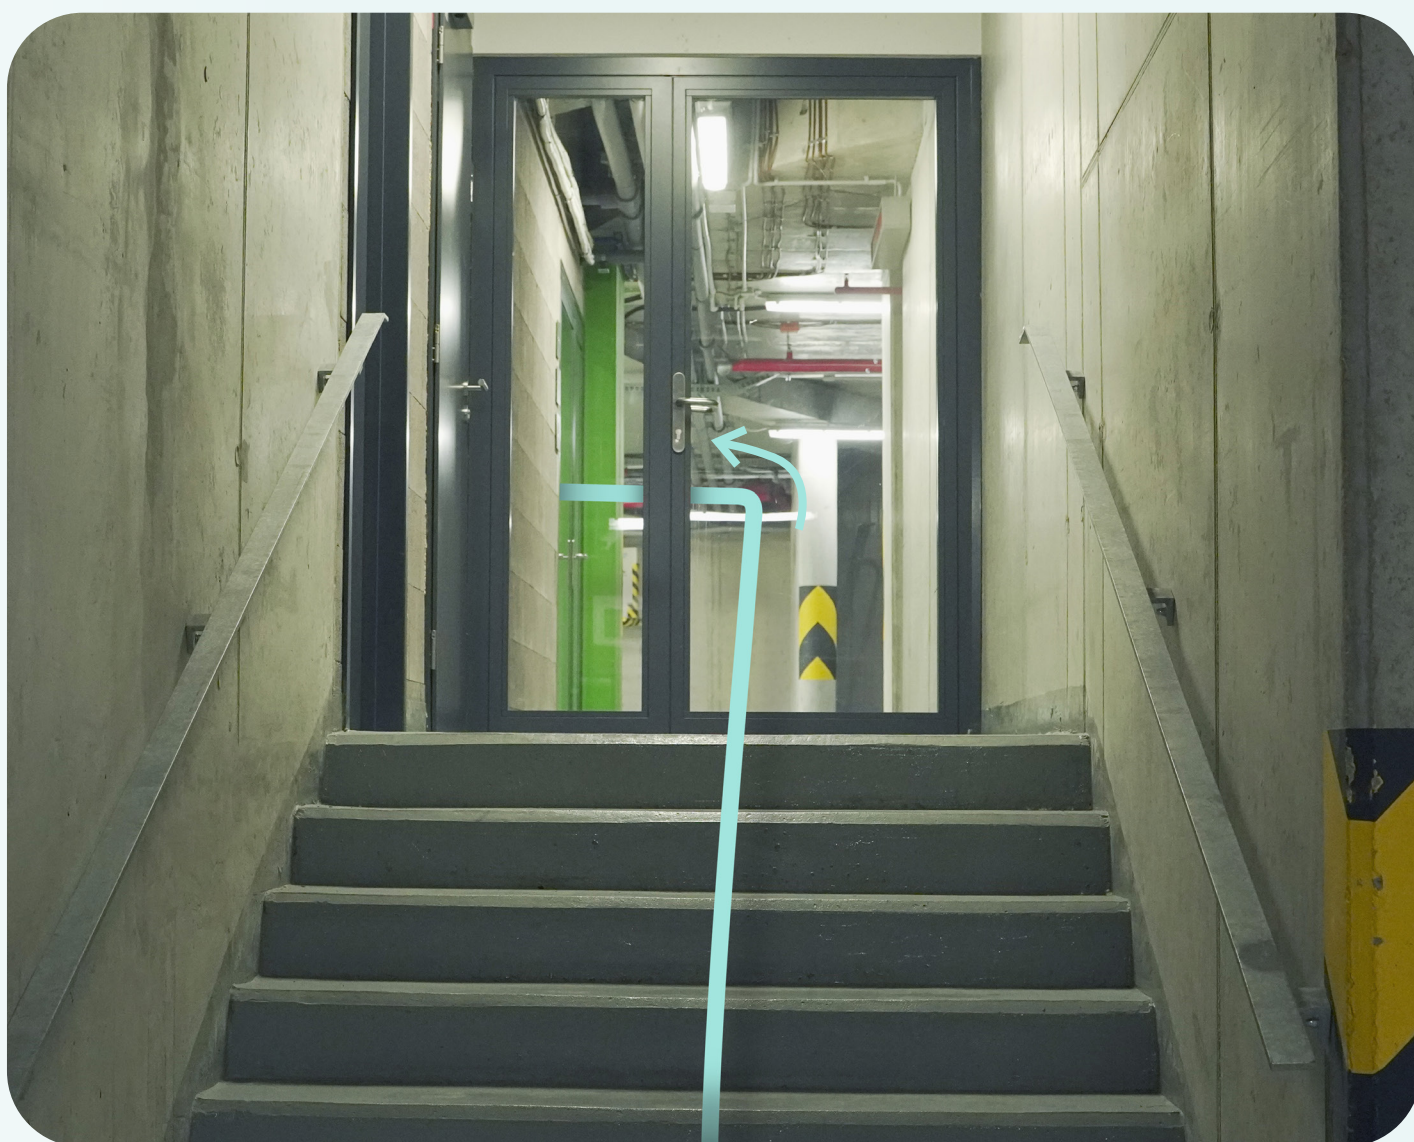

3

Za závorou zatočte doprava a využijte volná parkovací místa v poschodí P2. Pro majitele elektromobilů jsou zde k dispozici 4 nabíjecí místa.

4

Po vystoupení z auta následujte zelenou šipku s nápisem VÝTAH.

5

Vydejte se po schodech nahoru a projděte prosklenými dveřmi.

6

První prosklené dveře vlevo vedou k výtahu. Následujte směrovky na recepci.

7

Výtahem jed'te do nul'tého poschodí.

Na recepci budovy získáte návštěvnickou kartu, díky které se dostanete do našeho centra asistované reprodukce.